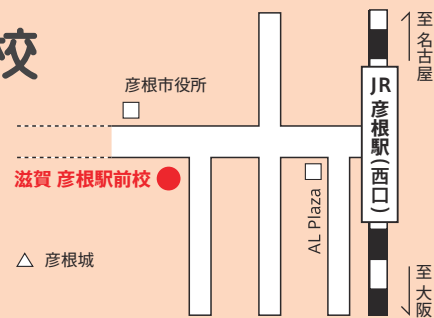

2015-16

ask 京都アートスクール
art school of kyoto
京都駅前七条校・京都 北大路駅前校・滋賀 彦根駅前校

☎ 01208-01209
(平日10:00~20:00 土日10:00~18:00)

本部 | 京都市下京区材木町 497-4 第一マスイビル 2,3,4F
FAX (075)353-7833 ✉ kodomo@artschool.co.jp

こども造形表現教室

滋賀 彦根駅前校 開校記念

琳派四百年記念祭 特別授業

りんば 「琳派に挑戦」

滋賀 彦根駅前校の開校を記念し、琳派四百年記念祭にちなんだ扇画ワークショップを行います。琳派作品などの古典美術や現代の日本画制作で使われている岩絵具を使用します。楽しく琳派を学んでみませんか？

彦根校オープン!!!
10月17日(水)

2015年10月17日(土) 10:00~12:00

会場 | 京都アートスクール 滋賀 彦根駅前校

〒522-0075 滋賀県彦根市佐和町 7-12
JR「彦根」徒歩3分 駐輪場あり