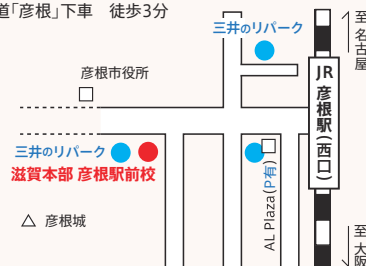

受付担当 |
中尾 朋美(なかお とみ)・堀井 彩生(ほりい あい)
小島 なつみ(こじま なつみ)

メールアドレス | kodomo@artschool.co.jp
ウェブサイト | http://kodomo.artschool.co.jp

持ち物 汚れてもかまわない服装、飲み物

会場 京都アートスクール
滋賀本部 彦根駅前校 3F

〒522-0075 滋賀県彦根市佐和町 7-12

- 駐車場はありません。
- お近くのコインパーキング●をご利用下さい。
- 駐輪場があります。
- JR「彦根」、近江鉄道「彦根」下車 徒歩3分

アクセス

集合 | 9:50 滋賀本部 彦根駅前校 集合
解散 | 12:00 滋賀本部 彦根駅前校 解散

※予定は多少変更になる場合がございます

- 10:00 ご挨拶
- 10:10 制作開始
- 10:30 片付け
- 11:40 作品鑑賞
- 11:50 ご挨拶
- 12:00 解散