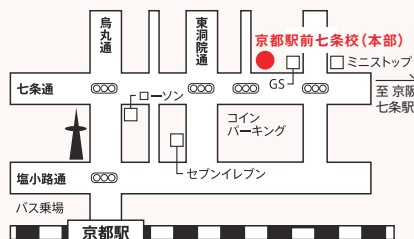

○2015年春の公開特別授業「大きなお花畑」の様子

定員 25名 (申し込み先着順)

参加費 1,500円 ※授業当日教室にてお支払い下さい。

対象 4歳～小学6年生
(ご家族の方も一緒にご参加いただけます)

申込締切 | 3月26日(土)

電話かメールにて下記①～⑥をご連絡下さい。
(※校内生は①⑥のみ)

①参加者氏名 ②学年(年齢) ③電話番号
④メールアドレス ⑤住所 ⑥集合・解散場所

※キャンセルされる場合は必ず事務局までご連絡をお願いいたします

受付担当 | 中尾 朋美(なかお ともみ)・堀井 彩生(ほりい あい)
小島 なつみ(こじま なつみ)

メールアドレス | kodomo@artschool.co.jp
ウェブサイト | http://kodomo.artschool.co.jp

持ち物 汚れてもかまわない服装、飲み物

会場 京都アートスクール 京都駅前七条校 2F

〒600-8146 京都市下京区材木町497-4 第1マスイビル2,3,4F

- 駐車場・駐輪場はありません。
- JR「京都」、京都市営地下鉄「京都」下車 徒歩5分
- 京阪電車「七条」下車 徒歩5分

アクセス

集合・解散

現地集合 | 9:50 京都駅前七条校
現地解散 | 12:00 京都駅前七条校

北大路校から引率 集合 | 9:00 北大路校前
北大路校まで引率 解散 | 12:50 北大路校前

※要電車代 地下鉄「京都」～「北大路」小児料金 片道130円/往復260円

スケジュール