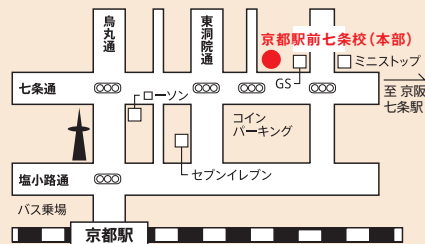

## ハロウィン公開特別授業 「ランプシェードを作ろう」

ハロウィンの夜を彩るランプシェードづくりに挑戦しませんか？色付きの紙粘土で造形するので、明るい場所ではカラフルなおブジェとしてもお楽しみいただけます。

2016年 **10月22日(土)** 10:00~12:00

定員 **25名** (申し込み先着順)

会場 京都アートスクール 京都駅前七条校 4F

参加費 **1,500円** ※授業当日教室にてお支払い下さい。

対象 **4歳~小学6年生**  
(ご家族の方も一緒にご参加いただけます)

申込締切 | **10月15日(土)**

電話かメールにて下記①~⑥をご連絡下さい。  
(※校内生は①⑥のみ)

①参加者氏名 ②学年(年齢) ③電話番号  
④メールアドレス ⑤住所 ⑥集合・解散場所

※キャンセルされる場合は必ず事務局までご連絡をお願いいたします

受付担当 |  
中尾 朋美(なかお ともみ)・堀井 彩生(ほりい あい)  
小島 なつみ(こじま なつみ)

メールアドレス | kodomo@artschool.co.jp  
ウェブサイト | http://kodomo.artschool.co.jp

持ち物  
汚れてもかまわない服装、飲み物

〒600-8146  
京都市下京区材木町497-4 第1マスイビル2,3,4F

- 駐車場・駐輪場はありません。
- JR「京都」、京都市営地下鉄「京都」下車 徒歩5分
- 京阪電車「七条」下車 徒歩5分

アクセス