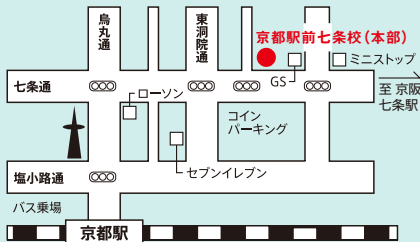

メールアドレス | kodomo@artschool.co.jp

ウェブサイト | http://kodomo.artschool.co.jp

持ち物

汚れてもかまわない服装、エプロン、飲み物

〒600-8146  
京都市下京区材木町497-4 第1マスイビル2,3,4F

- 駐車場・駐輪場はありません。
- JR「京都」、京都市営地下鉄「京都」下車 徒歩5分
- 京阪電車「七条」下車 徒歩5分

アクセス

集合・解散

現地集合 | 9:50 京都駅前七条校  
現地解散 | 12:00 京都駅前七条校

北大路校から引率 集合 | 9:00 北大路校前  
北大路校まで引率 解散 | 12:50 北大路校前

※要電車代 地下鉄「京都」～「北大路」小児料金片道130円/往復260円

お知らせ

同日時に滋賀本部 彦根駅前校でも同様の公開特別授業を行います。滋賀本部 彦根駅前校での授業の詳細は当教室ウェブサイトでご確認ください。